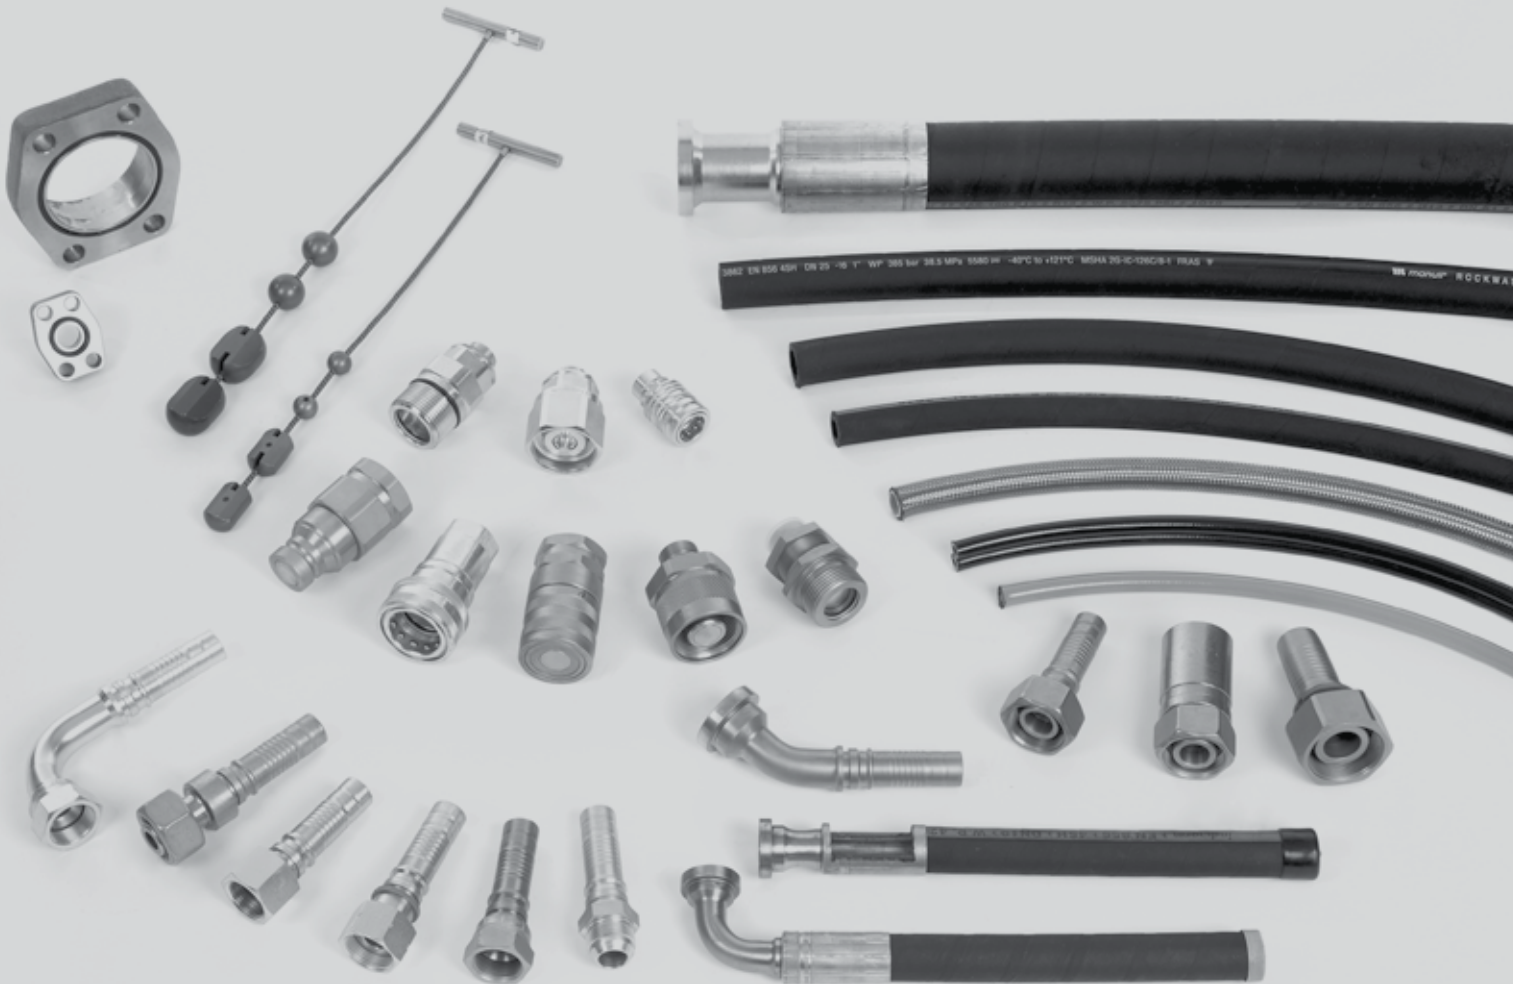

Hydraulik

Hydraulik

Rohre und Rohrverschraubungen

Dichtungs- und Kunststofftechnik

Industrieschläuche

Pneumatik und Fluidtechnik

Pumpen

Hydraulikschläuche

Gummi-Hochdruckschläuche
Thermoplastikschläuche
PTFE-Schläuche
Farbspritzschläuche

Armaturen

Universalarmaturen
Multispiralarmaturen
Schraubarmaturen
Werkzeughydraulikarmaturen

Adapter

Flanschadapter
BSP-/NPT-/JIC- & ORFS-Adapter
Winkeladapter
Schottadapter